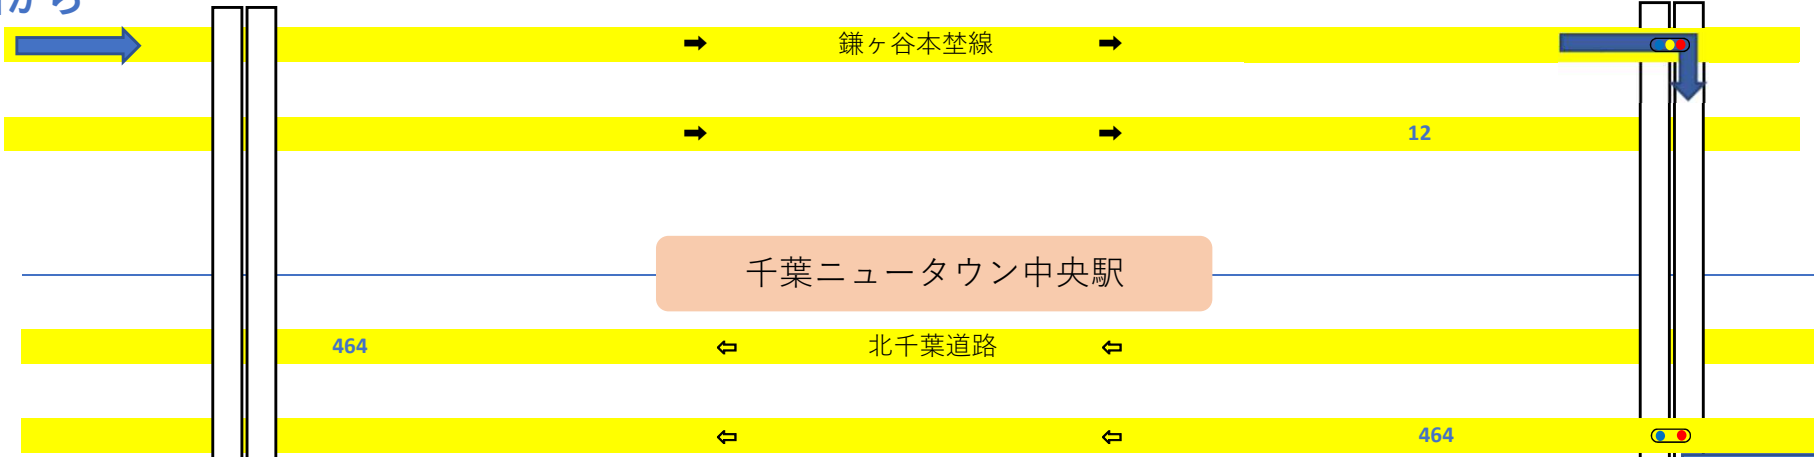

白井・鎌ヶ谷
方面から

イオン

アルカ
サール

成田方面
から

印西
郵便局

くら寿司

セブン
イレブン

千葉ニュータウン
中央駅南口
ロータリー